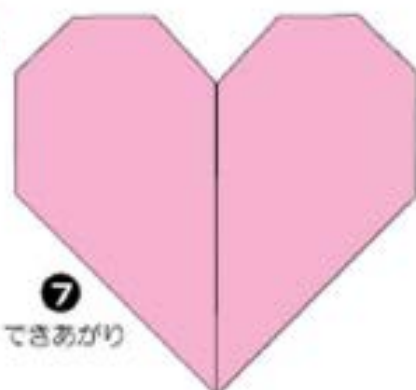

Cochon - 豚

① たてよこはんぷんにおって
おりめをつけてもどす

② まんなかにむけて
てんせんでおる

③ はんぷんにおる

④ てんせんでおる

⑤ てんせんでおる

⑥ てんせんでおる

⑦ かおを かい
てきあがり

ぶた

Poussin - 雛

Cœur - ハート

① たてよこはんぶんにおって
おりめを つけてもどす

② てんせんでおる

③ てんせんでおる

④ てんせんでおる

⑤ てんせんで
うしろにおる

⑥ てんせんで
うしろにおる

⑦ できあがり

かんたんはーと

Tsuru - 鶴

Casque de samourai – 甲

① まんなかではんぶんにおる

② まんなかにむけててんせんでおる

③ てんせんでおる