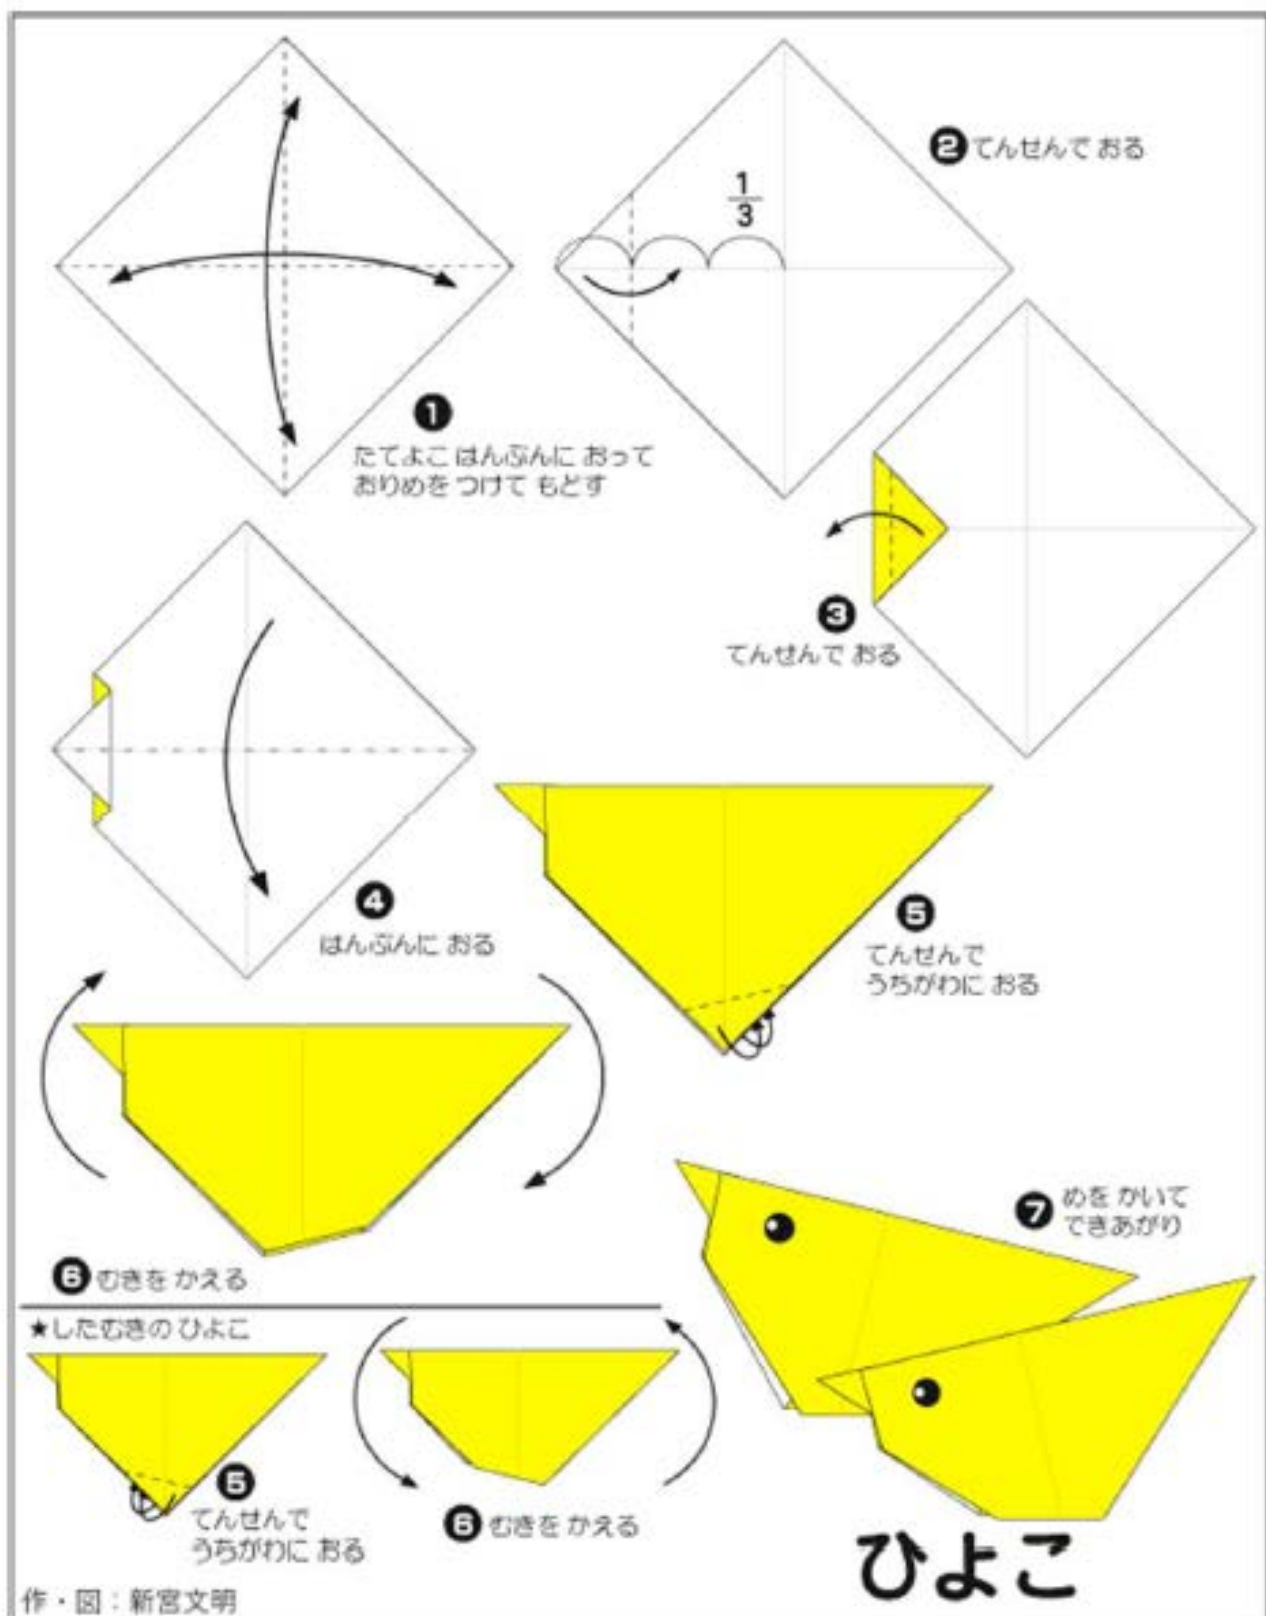

Cochon - 豚

① たてよこはんぷんにおって
おりめをつけてもどす

② まんなかにむけて
てんせんでおる

③ はんぷんにおる

④ てんせんでおる

⑤ てんせんでおる

⑥ てんせんでおる

⑦ かおを かい
てきあがり

ぶた

Poussin - 雛

Cœur - ハート

① たてよこはんぶんにおって
おりめを つけてもどす

② てんせんでおる

③ てんせんでおる

④ てんせんでおる

⑤ てんせんで
うしろにおる

⑥ てんせんで
うしろにおる

⑦ できあがり

かんたんはーと

Tsuru - 鶴

Casque de samourai – 甲

① まんなかではんぶんにおる

② まんなかにむけててんせんでおる

③ てんせんでおる